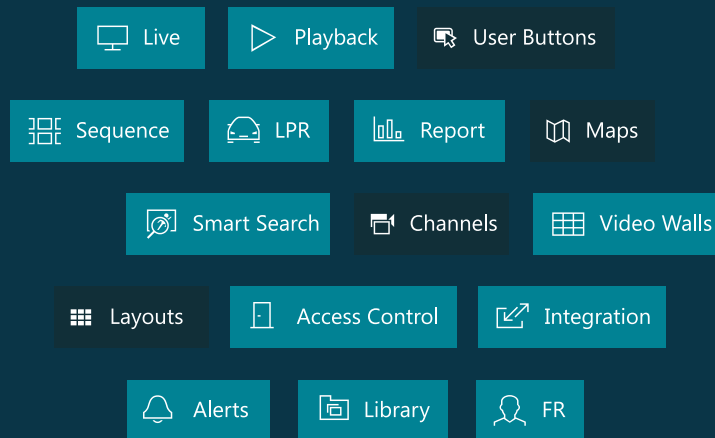

**МЕНЬШЕ
НАГРУЗКА НА
ОБОРУДОВАНИЕ**

LUXRIOT EVO

Удобный и дужелюбный интерфейс

Выше эффективность работы:

- + снижение нагрузки на операторов
- + объединение разрозненных систем
- + в едином интуитивном интерфейсе
- + для удобства управления

Интуитивность и удобство в работе

LUXRIOT EVO

Ещё больше возможностей

- + Умная система уведомлений
- + 'Порталы' для отслеживания людей и объектов
- + 'Тепловые Карты' и другие отчеты? Легко!
- + Всё для расследований: поиск по событиям, движению, базам распознавания лиц и номерных знаков, или видеоаналитики
- + Быстрый и эффективный поиск по последовательностям видео без метаданных