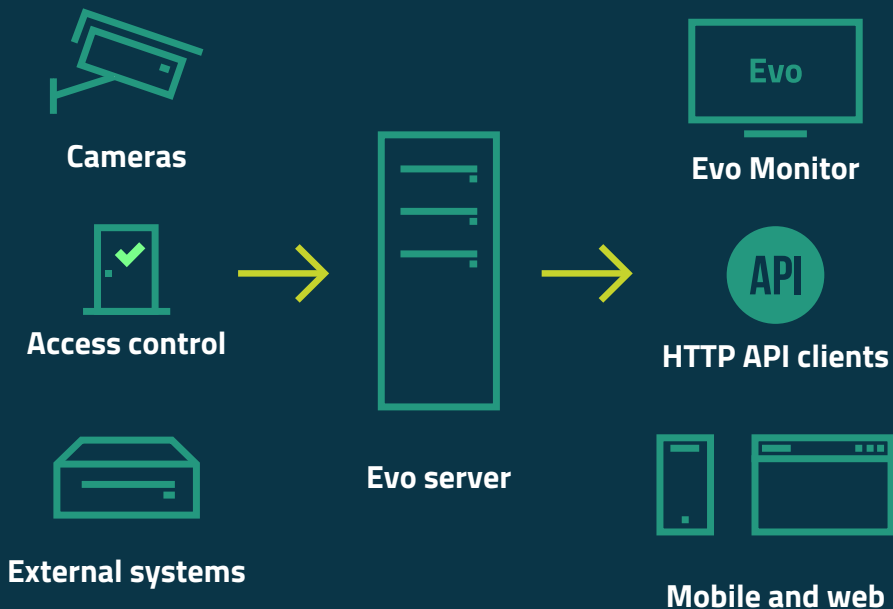

бесплатно до 9 каналов

*до 16 бесплатных каналов
для Luxriot Premium Partners

Luxriot Evo S

24, 48, 72, 96 или
без ограничения

Luxriot Evo Global

Глобальная лицензия
для масштабируемых
проектов

Производительность + Простое лицензирование + Расширенная поддержка устройств

LUXRIOT EVO

Архитектура

Единая платформа
для унификации

LUXRIOT EVO

Экспертное решение

Платформа для комплексных решений

- + расширенные возможности
- + простота использования
- + современный интуитивный интерфейс
- + гибкая настройка для нужд оператора