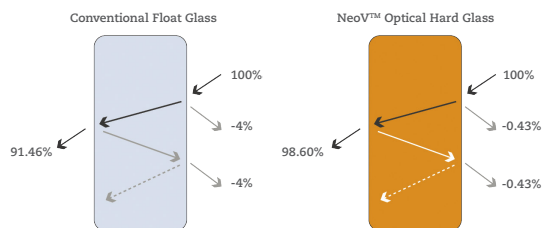

Оптическое твердое стекло NeoV™ соответствует строгим требованиям производственного процесса, в результате которого стекло закаляется для повышения прочности и качества. Оптическое стекло NeoV™ достигает показателя 6 по шкале твердости. Этот уровень твердости защищает панель от грязи, многократных касаний и других происшествий, способных нанести вред хрупкой оболочке LCD панели.

Оптическое стекло NeoV™ создавалось с большим вниманием к вопросам безопасности и поэтому защищает панели от физических повреждений, вызванных случайным падением, выдерживая силу свободного падения металлического шара массой до 227 г с высоты 200 см.

ЗАЩИТА ОТ ВОДЫ И ПЫЛИ

Оптическое стекло NeoV™ защищает панели от пыли и воды; увеличивает срок службы мониторов в пыльной и влажной среде.

Благодаря высокому коэффициенту проницаемости в 98,60% оптическое стекло NeoV™ обеспечивает практически идеальную яркость панели. Проницаемость обычного стекла составляет 91,46%. Проницаемость и отражающая способность настраивается в зависимости от различных условий среды и пользователя.

МАКСИМАЛЬНО КОМФОРТНЫЙ ПРОСМОТР

Через оптическое стекло NeoV™ яркие, сочные краски не выглядят так резко, уменьшая напряжение зрения при длительных сеансах чтения.

ЗАЩИТА ОТ ОТРАЖЕНИЯ

Оптическое стекло NeoV™ имеет многослойное покрытие. Оно эффективно уменьшает блики и отражение от 8 до 0,86%. В результате визуальное улучшение составляет 89,3%.