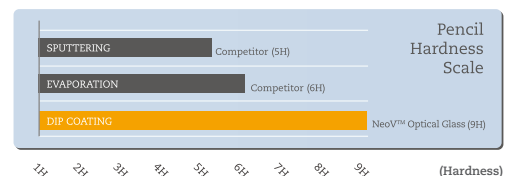

ПОВЕРХНОСТЬ С ЗАЩИТОЙ ОТ ЦАРАПИН

Стекло демонстрирует непревзойденную стойкость к появлению царапин; поверхность NeoV™ с покрытием достигает 9H, максимальной степени твердости по карандашной шкале.