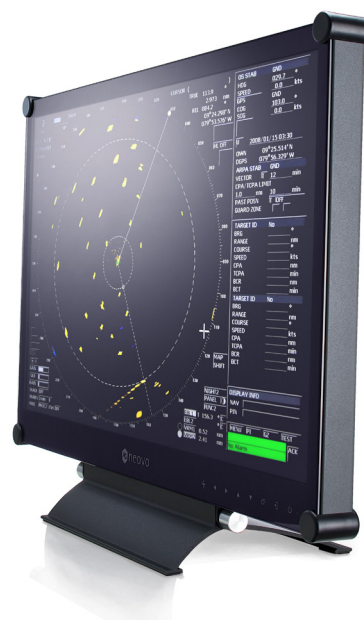

“Мы полагаемся на технологии во всех сферах жизни, и надежность является наиболее важным фактором для технологий на судах любого размера.”

ПИТЕР ФУГЛСБЕРГ, SEATECH