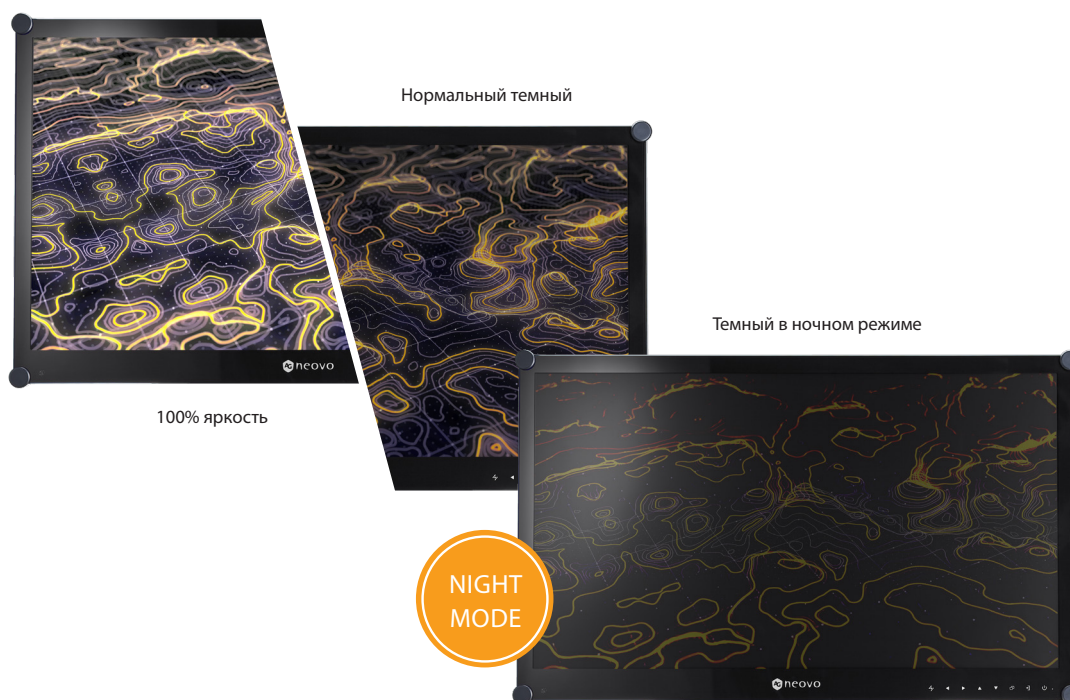

НОЧНОЙ РЕЖИМ

Любому может не понравиться пребывание в комнате, где выключен свет и вас ослепляет этот яркий экран. Новый ночной режим с уменьшенной яркостью подсветки в мониторах AG Neovo серий SX, RX и QX снижает яркость экрана и нагрузку на глаза. Контрастность и цвета, используемые в ночном режиме, уменьшают блики и помогают нашим глазам легче адаптироваться к окружающему освещению, уменьшая напряжение зрения при длительных сеансах чтения.

Функцию ночного режима для серий SX и RX можно легко включить через экранное меню.

Для серии QX была разработана специальная * прошивка для морских судов с уменьшенной яркостью подсветки.

Функцию ночного режима для серии SX и RX можно легко активировать через экранное меню.

НОЧНОЙ РЕЖИМ (СЕРИИ SX И RX)

NIGHT MODE	ON		OFF	
Backlight	0	100	0	100
LV	3.14	316.5	19.4	316.2

* Морскую прошивку с низким уровнем подсветки для серии QX должны устанавливать морские системные интеграторы.