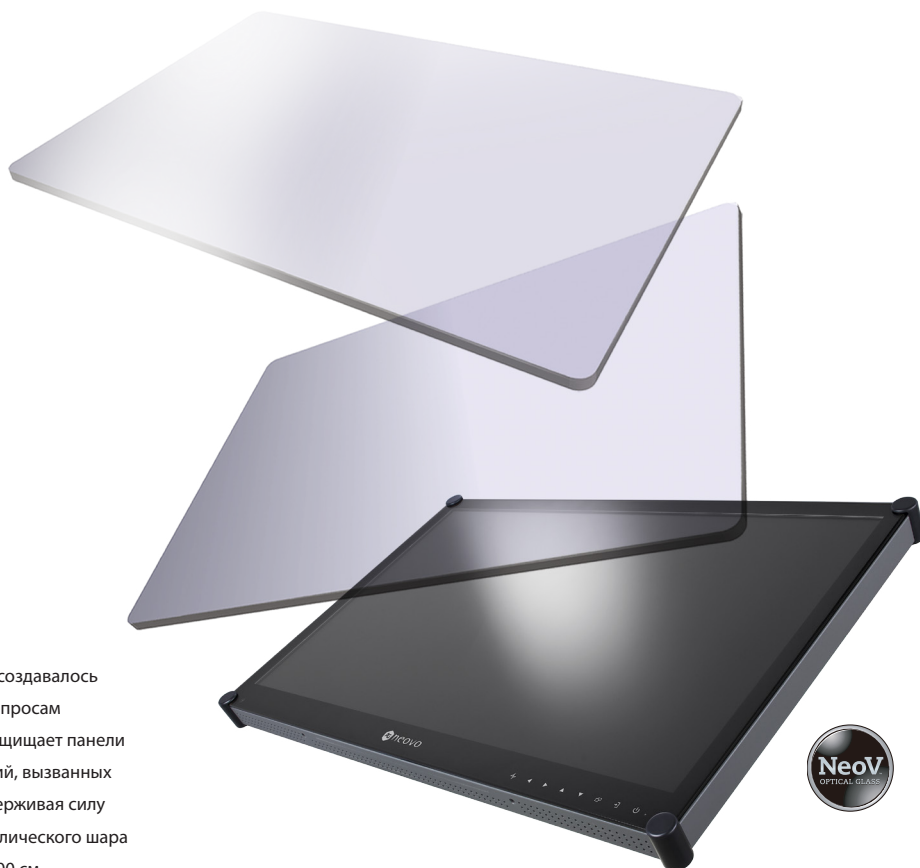

Оптическое стекло NeoV™ создавалось с большим вниманием к вопросам безопасности и поэтому защищает панели от физических повреждений, вызванных случайным падением, выдерживая силу свободного падения металлического шара массой до 227 г с высоты 200 см.